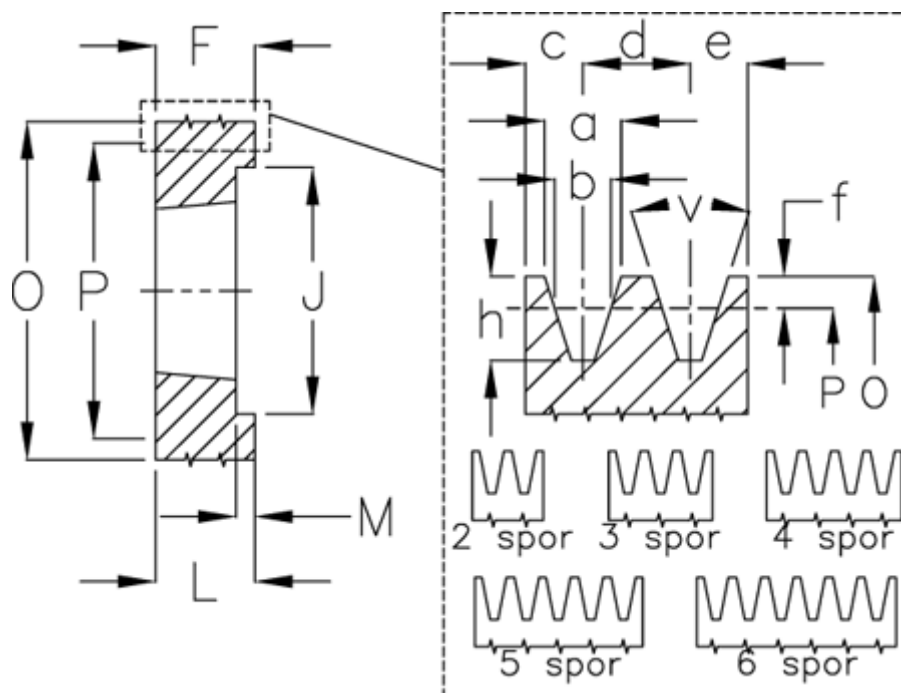

Varenummer: 604110011804
 Beskrivelse: Kileremsskive SPA 118/4 TL2012

Mål

a	= 12.7	F	= 65	P	= 118
Antal spor	= 4	For bøsning	= 2012	Type	= SPA
b	= 11.0	h	= 13.8	v	= 34 grader
Bøsning ø max.	= 50	J	= 84		
c	= 10.0	K	= -		
d	= 15	L	= 32		
e	= 10.0	m	= 33.0		
f	= 2.8	O	= 123.5		